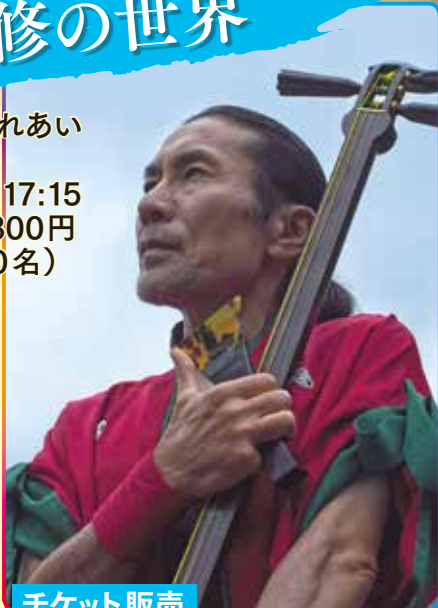

パワー全開!! 津軽三味線ライブ! 岡田修の世界

場 所：海野宿ふれあい
センター
時 間：16:00～17:15
入場料：前売り1,800円
(先着150名)

岡田 修

1957年山形県酒田市に生まれる。1975年東京にて津軽三味線を始め、1980年より津軽三味線の大家「山田千里」に師事し津軽での修行を始める。1985年には津軽三味線全国大会で特別賞受賞し、翌年には同大会で優勝する。これを機に、演奏家・作曲家として活動始める。以来国内外で意欲的なライブ活動を行っている。